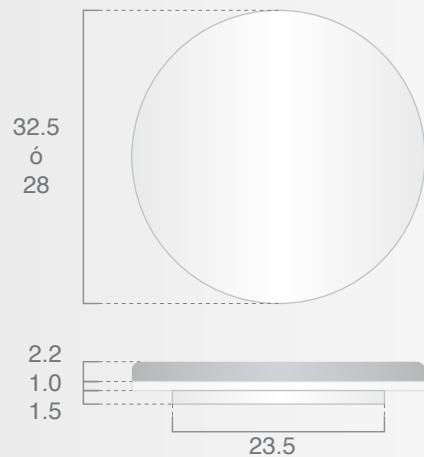

Cuadro Luminoso 2 Vistas

TAMAÑOS
40 x 40 cm | 40 x 60 cm
60 x 60 cm | 60 x 90 cm
90 x 120 cm

- Anuncio a dos vistas con caras de sublimación en tela, iluminación interna a base de leds blancos IP68, perfil de aluminio.
- Se entrega para su fácil instalación.
- Ideal para interior.

Bandera Cuadrada

TAMAÑO
60 x 60 cm sin contar el soporte
20 cm de canto

- Anuncio a dos vistas de acrílico color blanco termoformado con rotulación en vinyl e iluminación interna a base de leds blancos IP68.
- Se entrega para su fácil instalación.
- Ideal para interior y exterior.

Bandera Circular

TAMAÑO
0.60 cm Ø sin contar el soporte
20 cm de canto

- Anuncio a dos vistas de acrílico color blanco termoformado con rotulación en vinyl e iluminación interna a base de leds blancos IP68.
- Se entrega para su fácil instalación.
- Ideal para interior y exterior.

Lámpara Adosada

TAMAÑOS CIRCULAR
32.5 cm Ø | 28 cm Ø

TAMAÑOS CUADRADO
32.5 x 32.5 cm | 28 x 28cm

- Anuncio a una vista de acrílico color blanco con rotulación en vinyl e iluminación interna a base de leds blancos IP65.
- Cuenta con base desprendible para su fácil instalación a la pared.
- Ideal para interior y exterior.