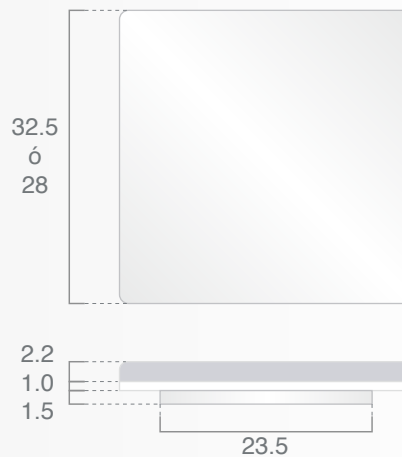

Cuadro Luminoso 2 Vistas

TAMAÑOS
40 x 40 cm | 40 x 60 cm
60 x 60 cm | 60 x 90 cm
90 x 120 cm

- Anuncio a dos vistas con caras de sublimación en tela, iluminación interna a base de leds blancos IP68, perfil de aluminio.
- Se entrega para su fácil instalación.
- Ideal para interior.

Bandera Cuadrada

TAMAÑO
60 x 60 cm sin contar el soporte
20 cm de canto

- Anuncio a dos vistas de acrílico color blanco termoformado con rotulación en vinyl e iluminación interna a base de leds blancos IP68.
- Se entrega para su fácil instalación.
- Ideal para interior y exterior.

Bandera Circular

TAMAÑO
0.60 cm Ø sin contar el soporte
20 cm de canto

- Anuncio a dos vistas de acrílico color blanco termoformado con rotulación en vinyl e iluminación interna a base de leds blancos IP68.
- Se entrega para su fácil instalación.
- Ideal para interior y exterior.

Lámpara Adosada

TAMAÑOS CIRCULAR
32.5 cm Ø | 28 cm Ø

TAMAÑOS CUADRADO
32.5 x 32.5 cm | 28 x 28cm

- Anuncio a una vista de acrílico color blanco con rotulación en vinyl e iluminación interna a base de leds blancos IP65.
- Cuenta con base desprendible para su fácil instalación a la pared.
- Ideal para interior y exterior.