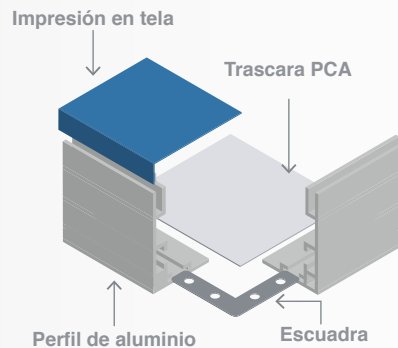

CATÁLOGO
LUMINOSOS

TU MARCA MÁS
GRANDE Y MÁS **ALTO**

Cuadro Luminoso 1 Vista

TAMAÑOS

40 x 40 cm | 40 x 60 cm
60 x 60 cm | 60 x 90 cm
90 x 120 cm

- Anuncio a una vista con cara de sublimación en tela, iluminación interna a base de leds blancos IP68, perfil de aluminio y trascara de panel.
- Se entrega para su fácil instalación.
- Ideal para interior.

Cuadro Luminoso 2 Vistas

TAMAÑOS
40 x 40 cm | 40 x 60 cm
60 x 60 cm | 60 x 90 cm
90 x 120 cm

- Anuncio a dos vistas con caras de sublimación en tela, iluminación interna a base de leds blancos IP68, perfil de aluminio.
- Se entrega para su fácil instalación.
- Ideal para interior.

Bandera Cuadrada

TAMAÑO
60 x 60 cm sin contar el soporte
20 cm de canto

- Anuncio a dos vistas de acrílico color blanco termoformado con rotulación en vinyl e iluminación interna a base de leds blancos IP68.
- Se entrega para su fácil instalación.
- Ideal para interior y exterior.

Bandera Circular

TAMAÑO
0.60 cm Ø sin contar el soporte
20 cm de canto

- Anuncio a dos vistas de acrílico color blanco termoformado con rotulación en vinyl e iluminación interna a base de leds blancos IP68.
- Se entrega para su fácil instalación.
- Ideal para interior y exterior.