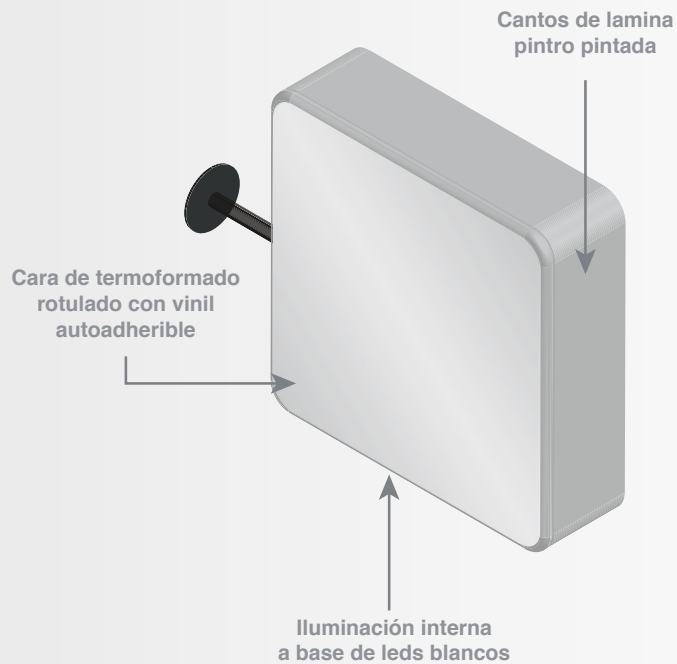

CATÁLOGO
LUMINOSOS

TU MARCA MÁS
GRANDE Y MÁS **ALTO**

Cuadro Luminoso 1 Vista

TAMAÑOS

40 x 40 cm | 40 x 60 cm
60 x 60 cm | 60 x 90 cm
90 x 120 cm

- Anuncio a una vista con cara de sublimación en tela, iluminación interna a base de leds blancos IP68, perfil de aluminio y trascara de panel.
- Se entrega para su fácil instalación.
- Ideal para interior.

Cuadro Luminoso 2 Vistas

TAMAÑOS
40 x 40 cm | 40 x 60 cm
60 x 60 cm | 60 x 90 cm
90 x 120 cm

- Anuncio a dos vistas con caras de sublimación en tela, iluminación interna a base de leds blancos IP68, perfil de aluminio.
- Se entrega para su fácil instalación.
- Ideal para interior.

Bandera Cuadrada

TAMAÑO
60 x 60 cm sin contar el soporte
20 cm de canto

- Anuncio a dos vistas de acrílico color blanco termoformado con rotulación en vinyl e iluminación interna a base de leds blancos IP68.
- Se entrega para su fácil instalación.
- Ideal para interior y exterior.

Lámpara Adosada

TAMAÑOS CIRCULAR
32.5 cm Ø | 28 cm Ø

TAMAÑOS CUADRADO
32.5 x 32.5 cm | 28 x 28cm

- Anuncio a una vista de acrílico color blanco con rotulación en vinyl e iluminación interna a base de leds blancos IP65.
- Cuenta con base desprendible para su fácil instalación a la pared.
- Ideal para interior y exterior.