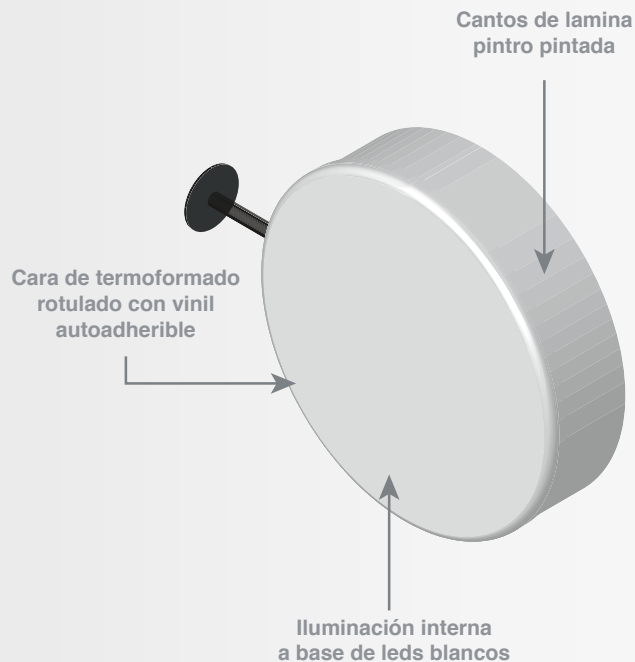

Cuadro Luminoso 2 Vistas

TAMAÑOS
40 x 40 cm | 40 x 60 cm
60 x 60 cm | 60 x 90 cm
90 x 120 cm

- Anuncio a dos vistas con caras de sublimación en tela, iluminación interna a base de leds blancos IP68, perfil de aluminio.
- Se entrega para su fácil instalación.
- Ideal para interior.

Bandera Cuadrada

TAMAÑO
60 x 60 cm sin contar el soporte
20 cm de canto

- Anuncio a dos vistas de acrílico color blanco termoformado con rotulación en vinyl e iluminación interna a base de leds blancos IP68.
- Se entrega para su fácil instalación.
- Ideal para interior y exterior.

Bandera Circular

TAMAÑO
0.60 cm Ø sin contar el soporte
20 cm de canto

- Anuncio a dos vistas de acrílico color blanco termoformado con rotulación en vinyl e iluminación interna a base de leds blancos IP68.
- Se entrega para su fácil instalación.
- Ideal para interior y exterior.

Lámpara Adosada

TAMAÑOS CIRCULAR
32.5 cm Ø | 28 cm Ø

TAMAÑOS CUADRADO
32.5 x 32.5 cm | 28 x 28cm

- Anuncio a una vista de acrílico color blanco con rotulación en vinyl e iluminación interna a base de leds blancos IP65.
- Cuenta con base desprendible para su fácil instalación a la pared.
- Ideal para interior y exterior.