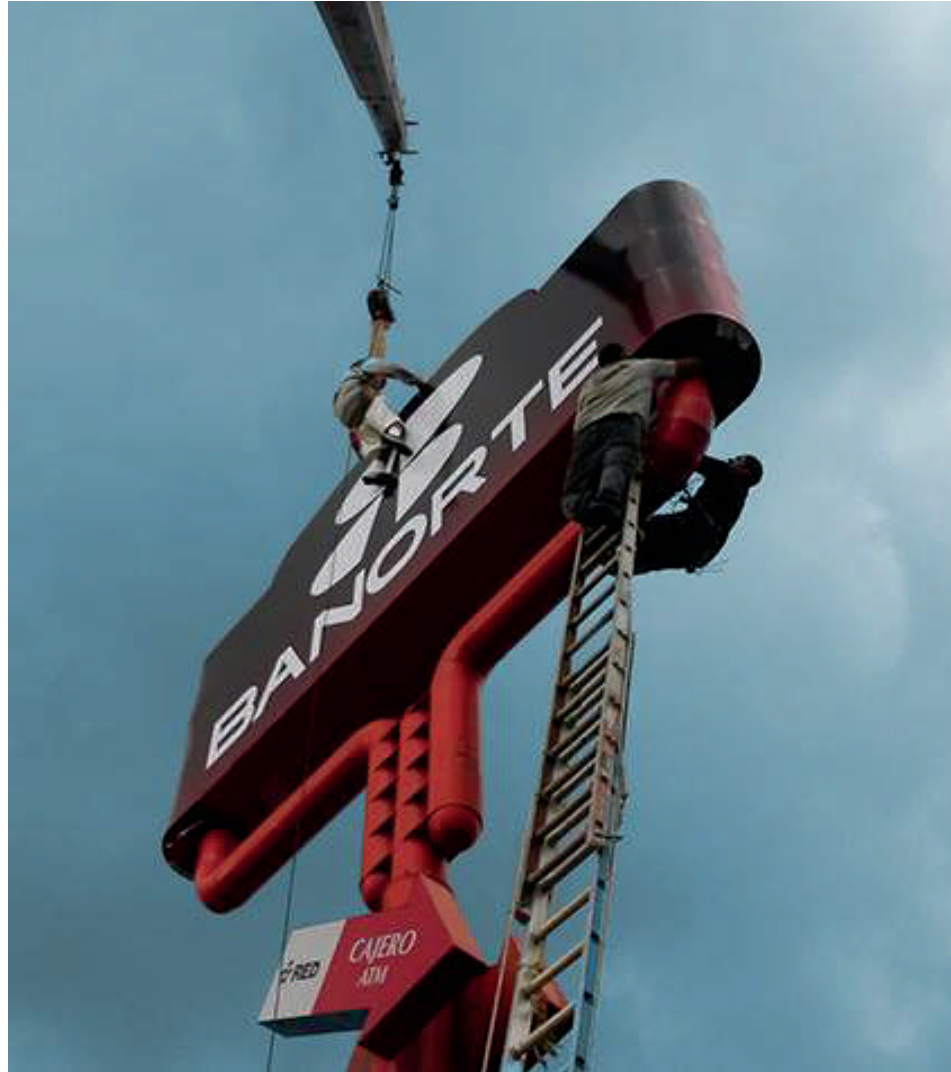

BANORTE

TOTEM Y CAJA DE LUZ