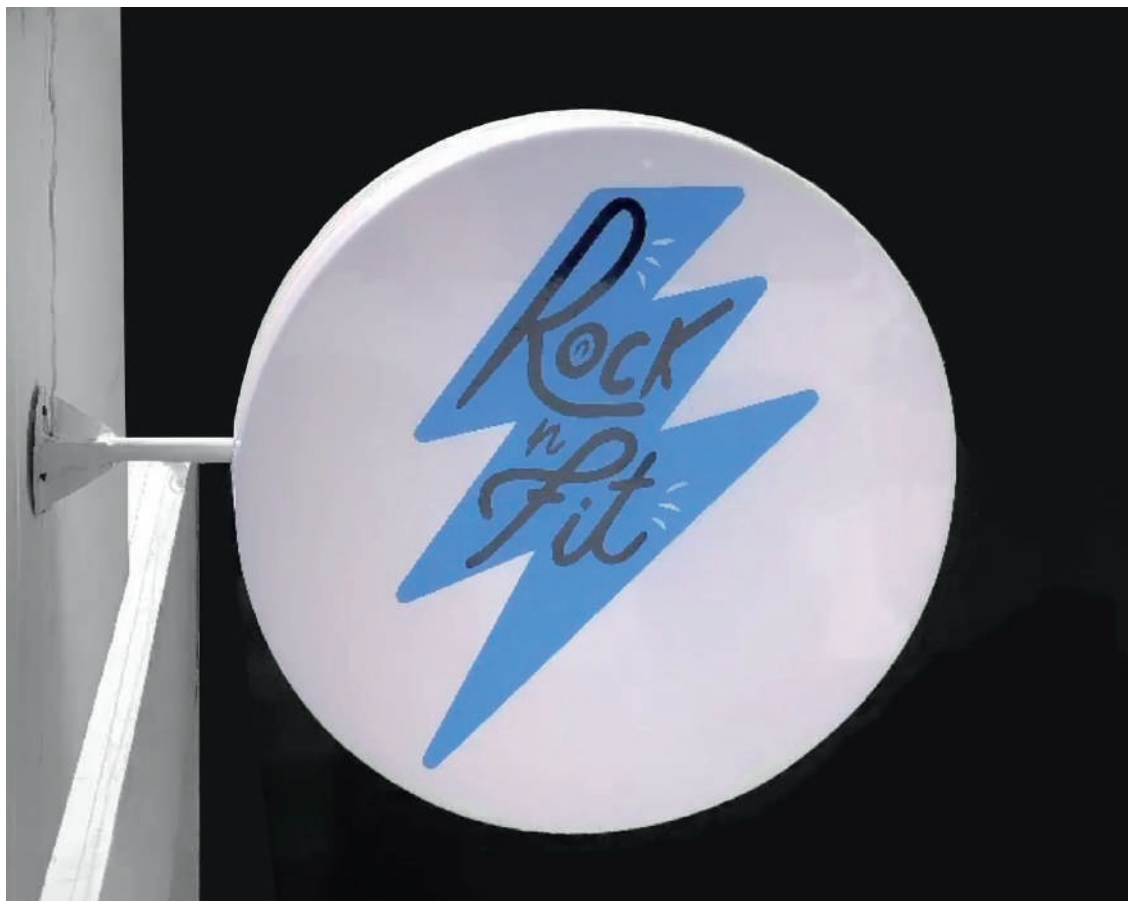

ROCK N FIT

BADERA DE LUZ