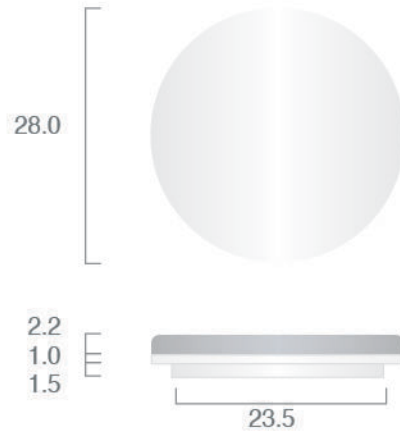

Ideal para interior y exterior.

**TAMAÑOS REDONDO**  
32.5 cm de diametro

**TAMAÑOS CUADRADO**  
32.5 cm por lado

**FICHA TÉCNICA**

**ANUNCIO ADOSADO CHICO**

**ANUNCIO LUMINOSO**  
Anuncio a una vista de acrílico color blanco con rotulación en vinyl e iluminación interna a base de leds blancos IP65. Cuenta con base desprendible para su fácil instalación a la pared.

Ideal para interior y exterior.

**TAMAÑOS REDONDO**  
28.0 cm de diametro

**TAMAÑOS CUADRADO**  
28.0 cm por lado