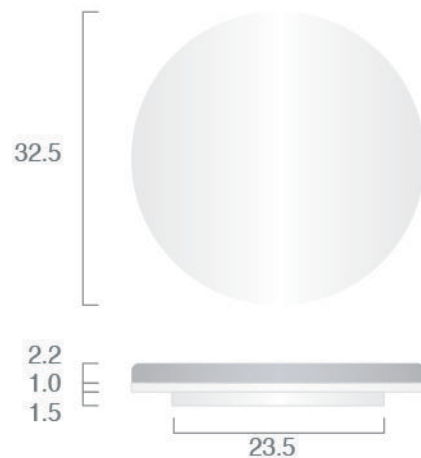

FICHA TÉCNICA

ANUNCIO ADOSADO GRANDE