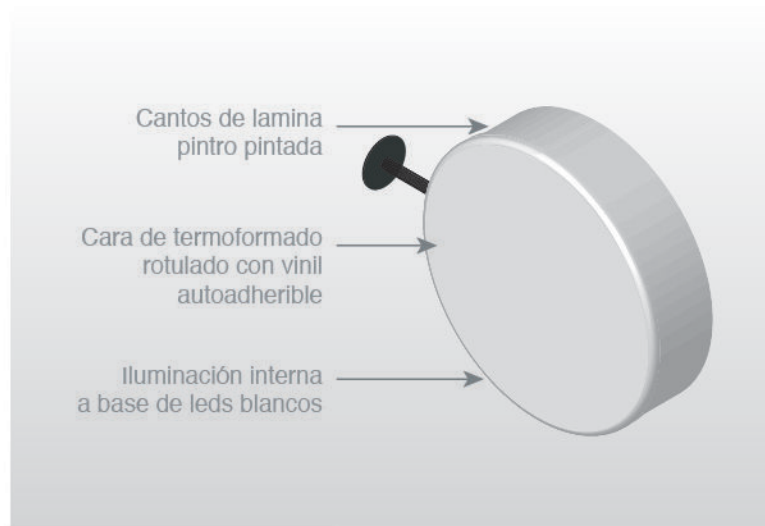

FICHA TÉCNICA

BANDERA REDONDA

ANUNCIO LUMINOSO

Anuncio a dos vista de acrílico color blanco termoformado con rotulación en vinyl e iluminación interna a base de leds blancos IP68. Se entrega para su fácil instalación.

Ideal para interior y exterior.

TAMAÑOS

60.0 cm sin contar el soporte
20.0 cm de canto