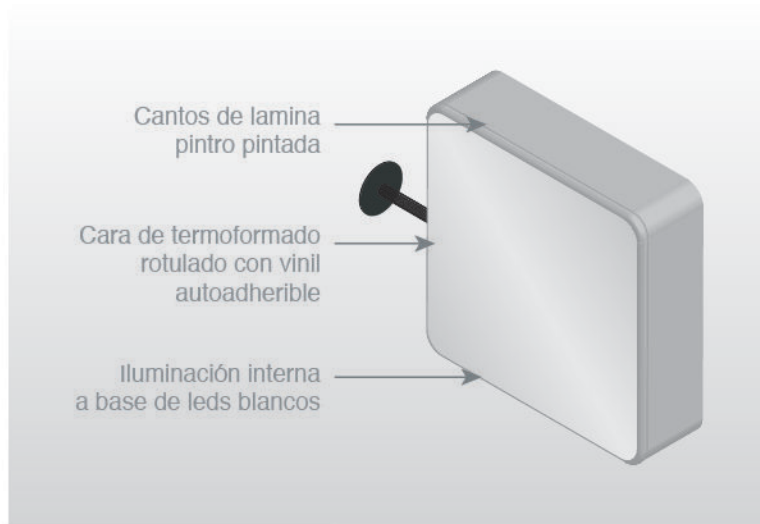

FICHA TÉCNICA

BANDERA CUADRADA

ANUNCIO LUMINOSO

Anuncio a dos vista de acrílico color blanco termoformado con rotulación en vinyl e iluminación interna a base de leds blancos IP68. Se entrega para su fácil instalación.

Ideal para interior y exterior.

TAMAÑOS

60.0 cm sin contar el soporte
20.0 cm de canto