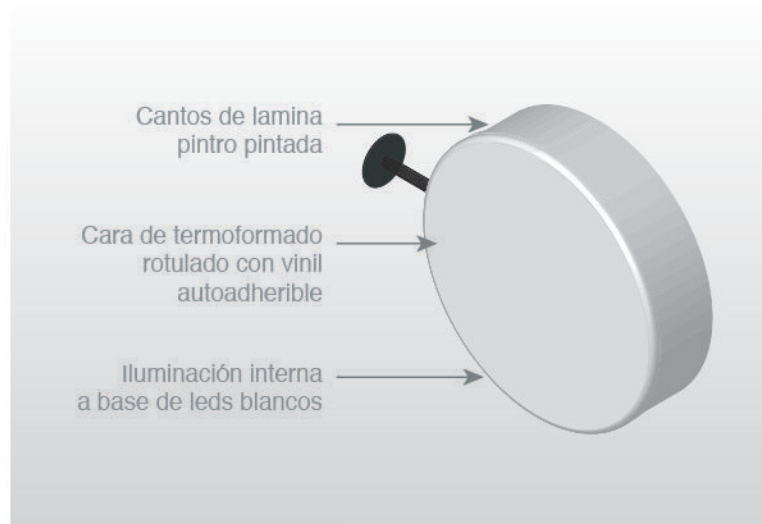

FICHA TÉCNICA