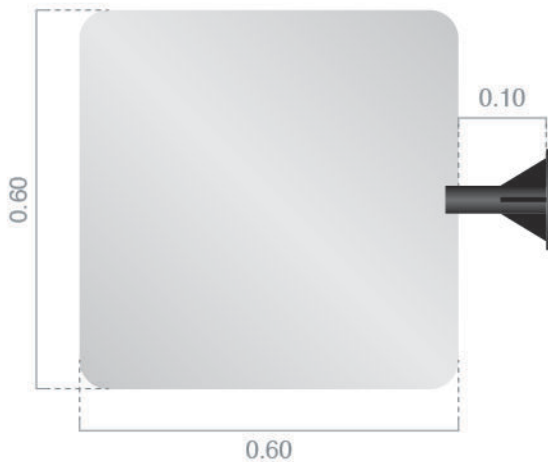

FICHA TÉCNICA

BANDERA CUADRADA

ANUNCIO LUMINOSO

Anuncio a dos vista de acrílico color blanco termoformado con rotulación en vinyl e iluminación interna a base de leds blancos IP68. Se entrega para su fácil instalación.

Ideal para interior y exterior.

TAMAÑOS

60.0 cm sin contar el soporte
20.0 cm de canto