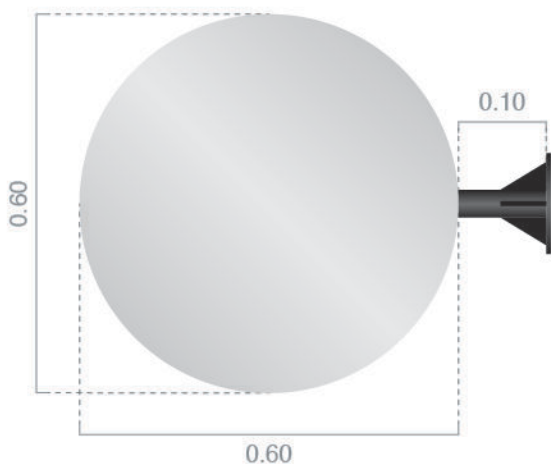

FICHA TÉCNICA

BANDERA REDONDA

ANUNCIO LUMINOSO

Anuncio a dos vista de acrílico color blanco termoformado con rotulación en vinyl e iluminación interna a base de leds blancos IP68. Se entrega para su fácil instalación.

Ideal para interior y exterior.

TAMAÑOS

60.0 cm sin contar el soporte
20.0 cm de canto