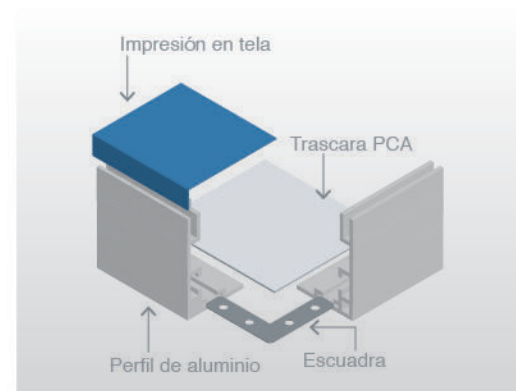

### ANUNCIO LUMINOSO

Anuncio a una vista con cara de sublimación en tela, iluminación interna a base de leds blancos IP68, perfil de aluminio y trascara de panel.

Se entrega para su fácil instalación.

Ideal para interior.

### TAMAÑOS

0.40 x 0.40 m

0.40 x 0.60 m

0.60 x 0.60 m

0.60 x 0.90 m

0.90 x 1.20 m

ó tamaño de su elección

FICHA TÉCNICA