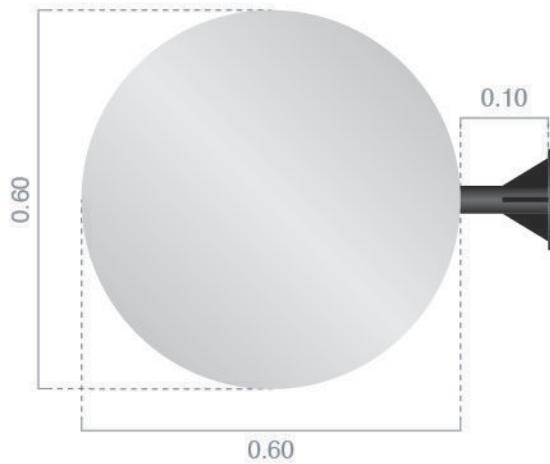

FICHA TÉCNICA