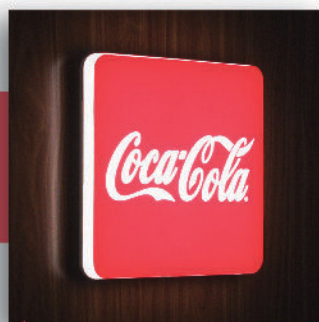

FICHA TÉCNICA

ANUNCIO ADOSADO

ANUNCIO LUMINOSO
Anuncio a una vista de acrílico color blanco con rotulación en vinyl e iluminación interna a base de leds blancos IP65. Cuenta con base desprendible para su fácil instalación a la pared.

Ideal para interior y exterior.

TAMAÑOS REDONDO
32.5 cm de diametro
28.0 cm de diametro

TAMAÑOS CUADRADO
32.5 cm por lado
28.0 cm por lado