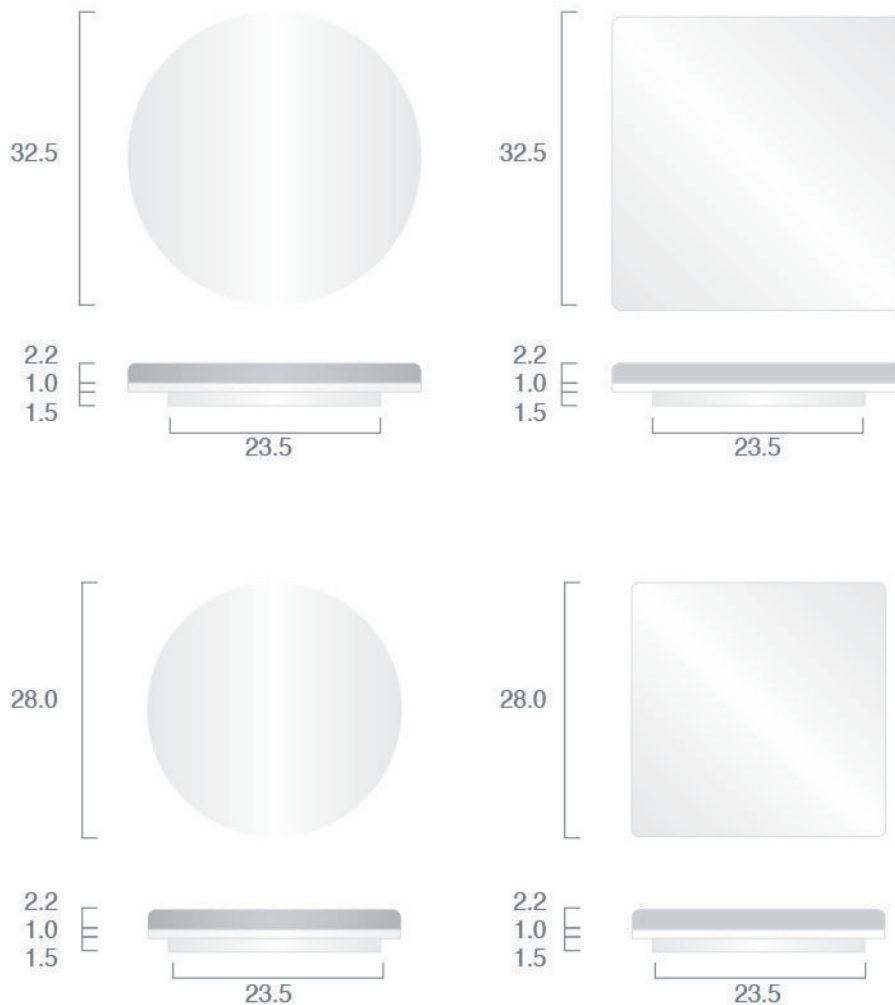

FICHA TÉCNICA

ANUNCIO ADOSADO

ANUNCIO LUMINOSO
Anuncio a una vista de acrílico color blanco con rotulación en vinyl e iluminación interna a base de leds blancos IP65. Cuenta con base desprendible para su fácil instalación a la pared.

Ideal para interior y exterior.

TAMAÑOS REDONDO
32.5 cm de diametro
28.0 cm de diametro

TAMAÑOS CUADRADO
32.5 cm por lado
28.0 cm por lado